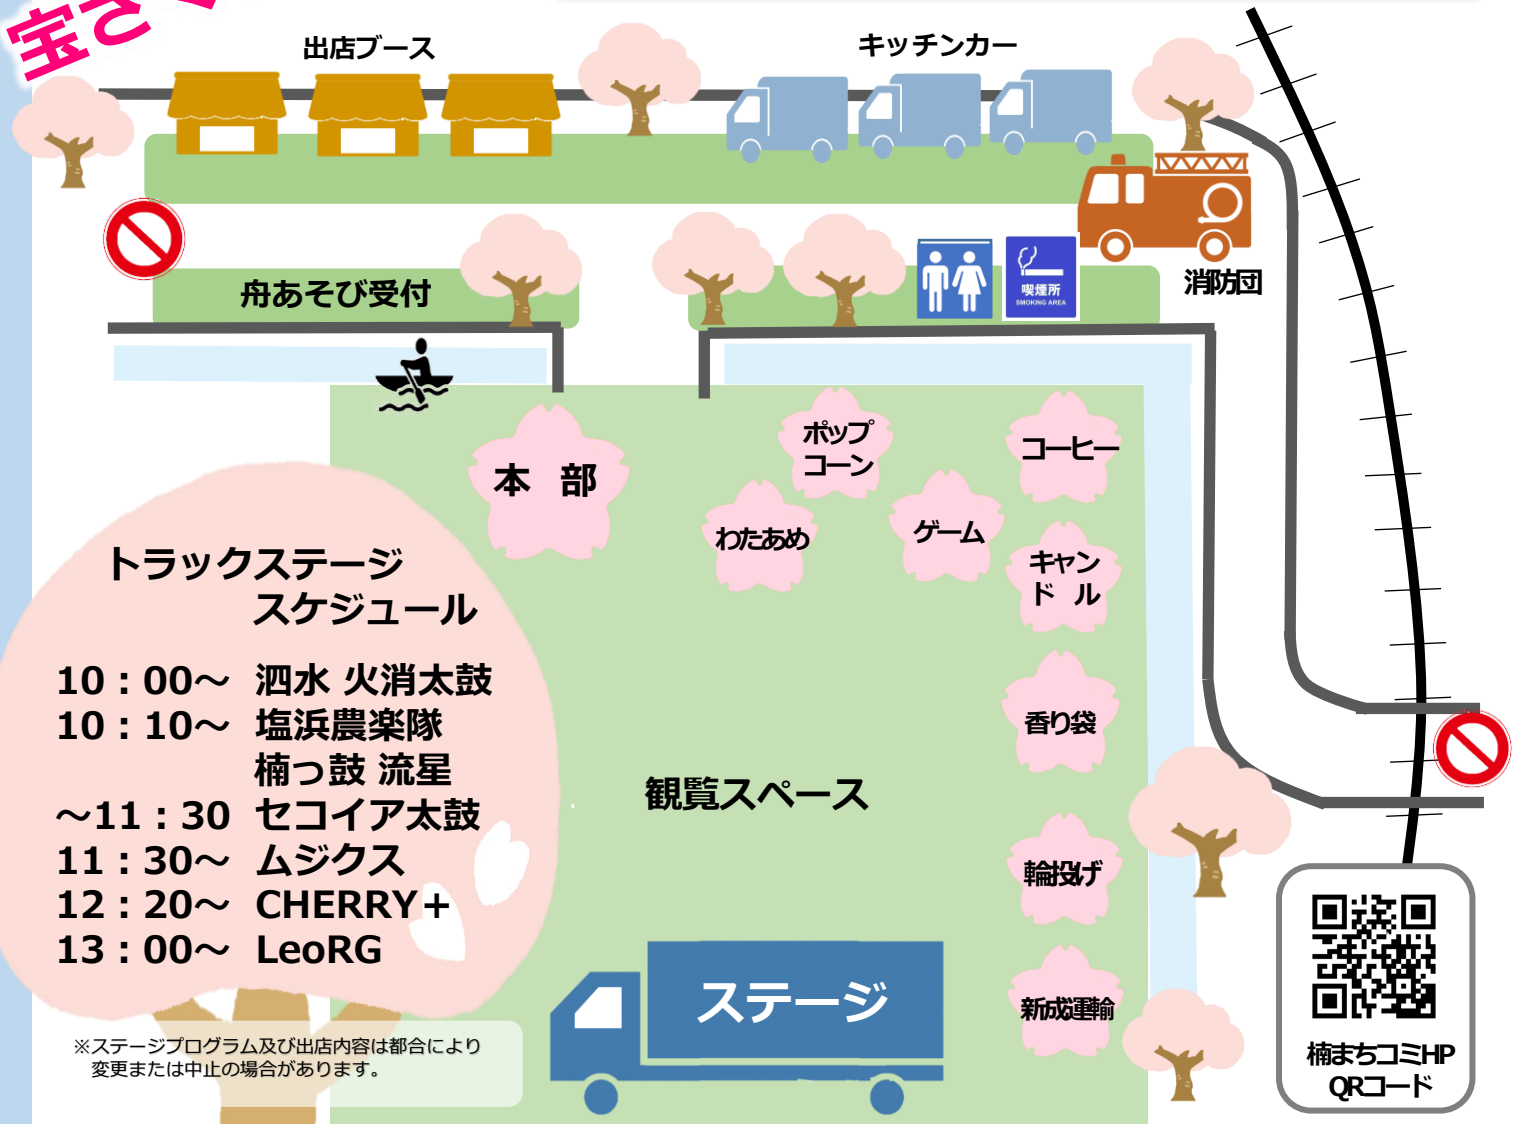

# 宝さくら祭り

## 会場図とタイムスケジュール

### トラックステージ スケジュール

- 10:00～ 泗水 火消太鼓
- 10:10～ 塩浜農楽隊  
楠つ鼓 流星
- ～11:30 セコイア太鼓
- 11:30～ ムジクス
- 12:20～ CHERRY+
- 13:00～ LeoRG

※ステージプログラム及び出店内容は都合により変更または中止の場合があります。

駐車場は楠福祉会館第二駐車場をご利用下さい。  
駐車場には限りがありますので満車の際はご了承下さい。