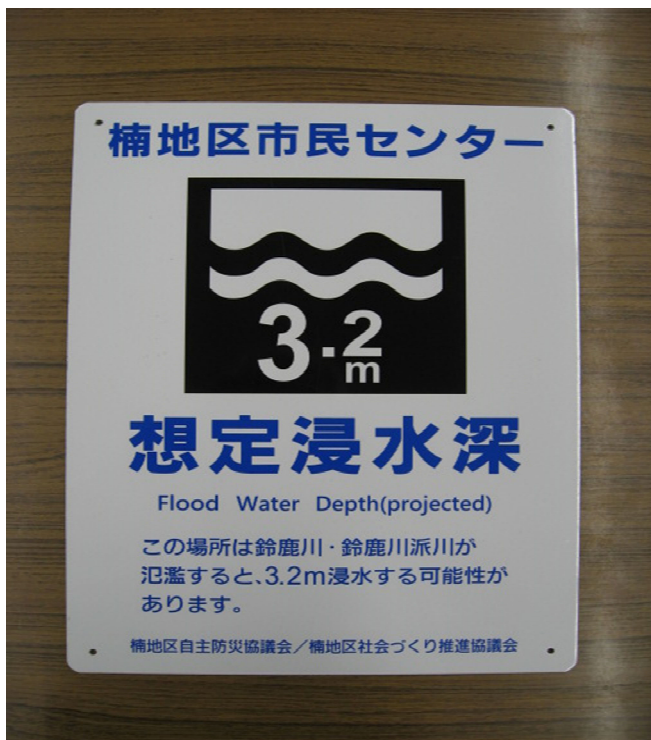

令和2年 10月 吉日

楠地区にお住まいの方へ

楠地区社会づくり推進協議会
会長 中村 克義
楠地区自主防災協議会
会長 高橋 由信

平素は楠地区の防災活動にご協力を賜りありがとうございます。

楠地区自主防災協議会では、昨年、四日市市が作成した『鈴鹿川・内部川水系洪水ハザードマップ』を基に、万一、鈴鹿川・鈴鹿川派川が洪水により、決壊した場合の『想定浸水深』表示板を作成し、公共施設、各地区公民館等に設置しました。