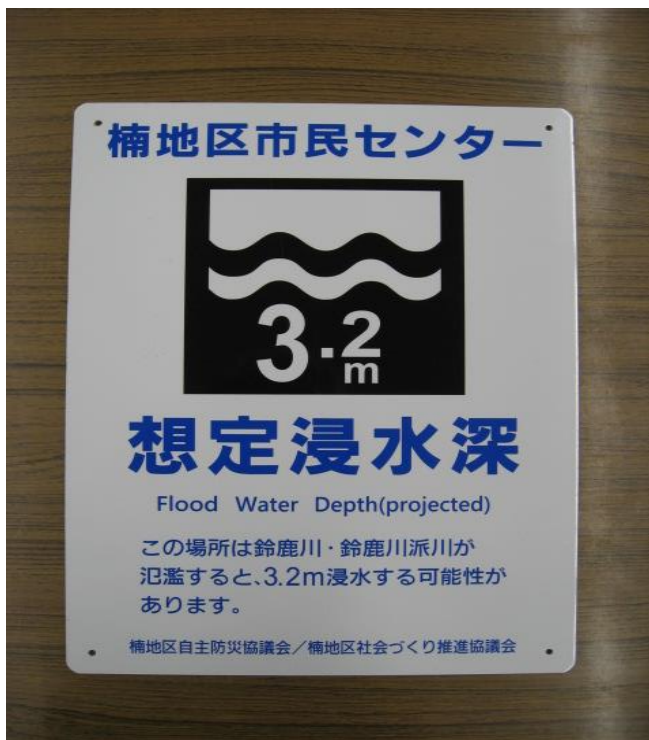

令和2年 10月 吉日

楠地区にお住いの方へ

楠地区社会づくり推進協議会
会長 中村 克義
楠地区自主防災協議会
会長 高橋 由信

平素は楠地区の防災活動にご協力を賜りありがとうございます。

楠地区自主防災協議会では、昨年、四日市市が作成した『鈴鹿川・内部川水系洪水ハザードマップ』を基に、万一、鈴鹿川・鈴鹿川派川が洪水により、決壊した場合の『想定浸水深』表示板を作成し、公共施設、各地区公民館等に設置しました。