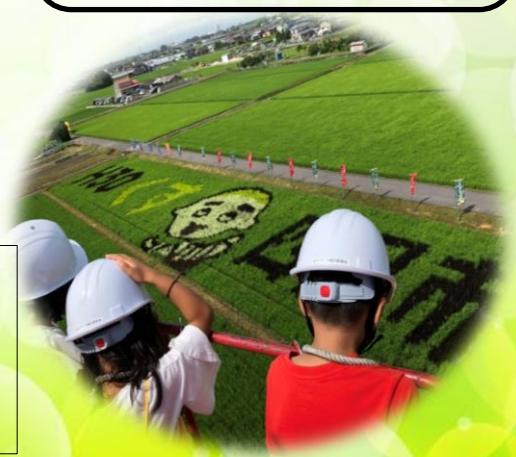

田んぼアート

田植え

参加者大募集！参加無料！

田んぼに とこまる をえがこう

ご家族で参加しませんか！（田植えは裸足で田んぼに入る体験）

日時 5月18日（土）受付9時から

（雨天の場合 翌日19日 9時から）

見学会も開催するよ！

6月29日（土）9:00～15:00

高所作業車で高いところから

見学できます

場所 小倉地内近鉄名古屋線西側（現地集合）

持ち物 田植え可能な服装、帽子、タオルなど

※低学年の方は保護者同伴をお願いします

共催：楠地区まちづくり検討委員会 田んぼアート実行委員会 四日市市
協賛：株式会社ファーストステップ 三重北農業組合 協力：小倉農事部
【問い合わせ先】楠地区団体事務局 TEL398-3121

ホタルの郷 コンサート