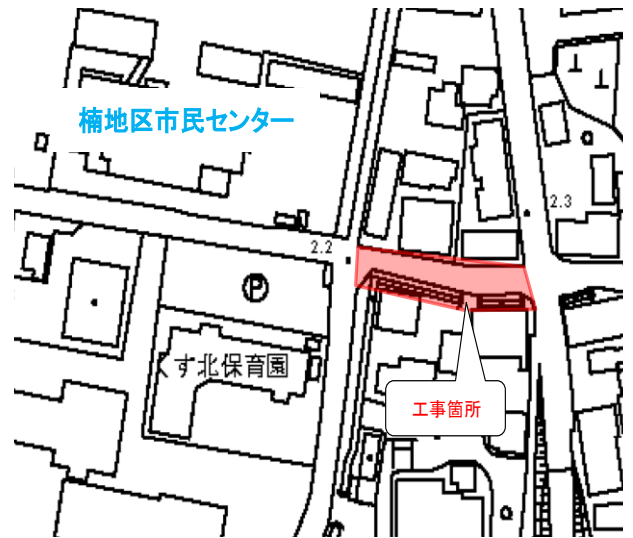

24時間通行止めのお知らせ

平成30年1月下旬から3月中旬（予定）の間
日曜日を除き8時30分から17時まで右記の箇所
で水路工事を行う予定です。

これに伴い、工事期間中は日曜日を含め、
24時間通行止めになります。※歩行者、自転車は通行可
ご通行の皆様や付近住民の皆様方には大変ご迷惑を
おかけ致しますが、ご了承ください。

【お問い合わせ】道路整備課 電話 354-8201

保育園・幼稚園からのお知らせ いきいき子育て ～園庭にあそびにきませんか～

わくわく広場

幼稚園園庭開放

| | | | |
|--|--|---|---|
| くす北保育園 (電話 398-3135) 毎週木曜日 9時30分 ～11時30分 お休み：1月4日(木) | くす南保育園 (電話 397-2152) 毎週火曜日 9時30分 ～11時30分 お休み：1月2日(火) | 楠北幼稚園 (電話 398-3133) 毎週水曜日 9時30分 ～11時30分 お休み：1月3日(水) | 楠南幼稚園 (電話 397-3653) 毎週木曜日 9時30分 ～11時30分 お休み：1月4日(木) |
|--|--|---|---|